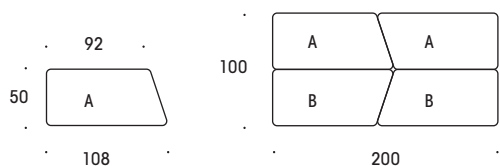

# AMPHI

Design Henri Halla-aho

3754

Height 54 cm

3754

Height 40 cm

3754

Height 26 cm